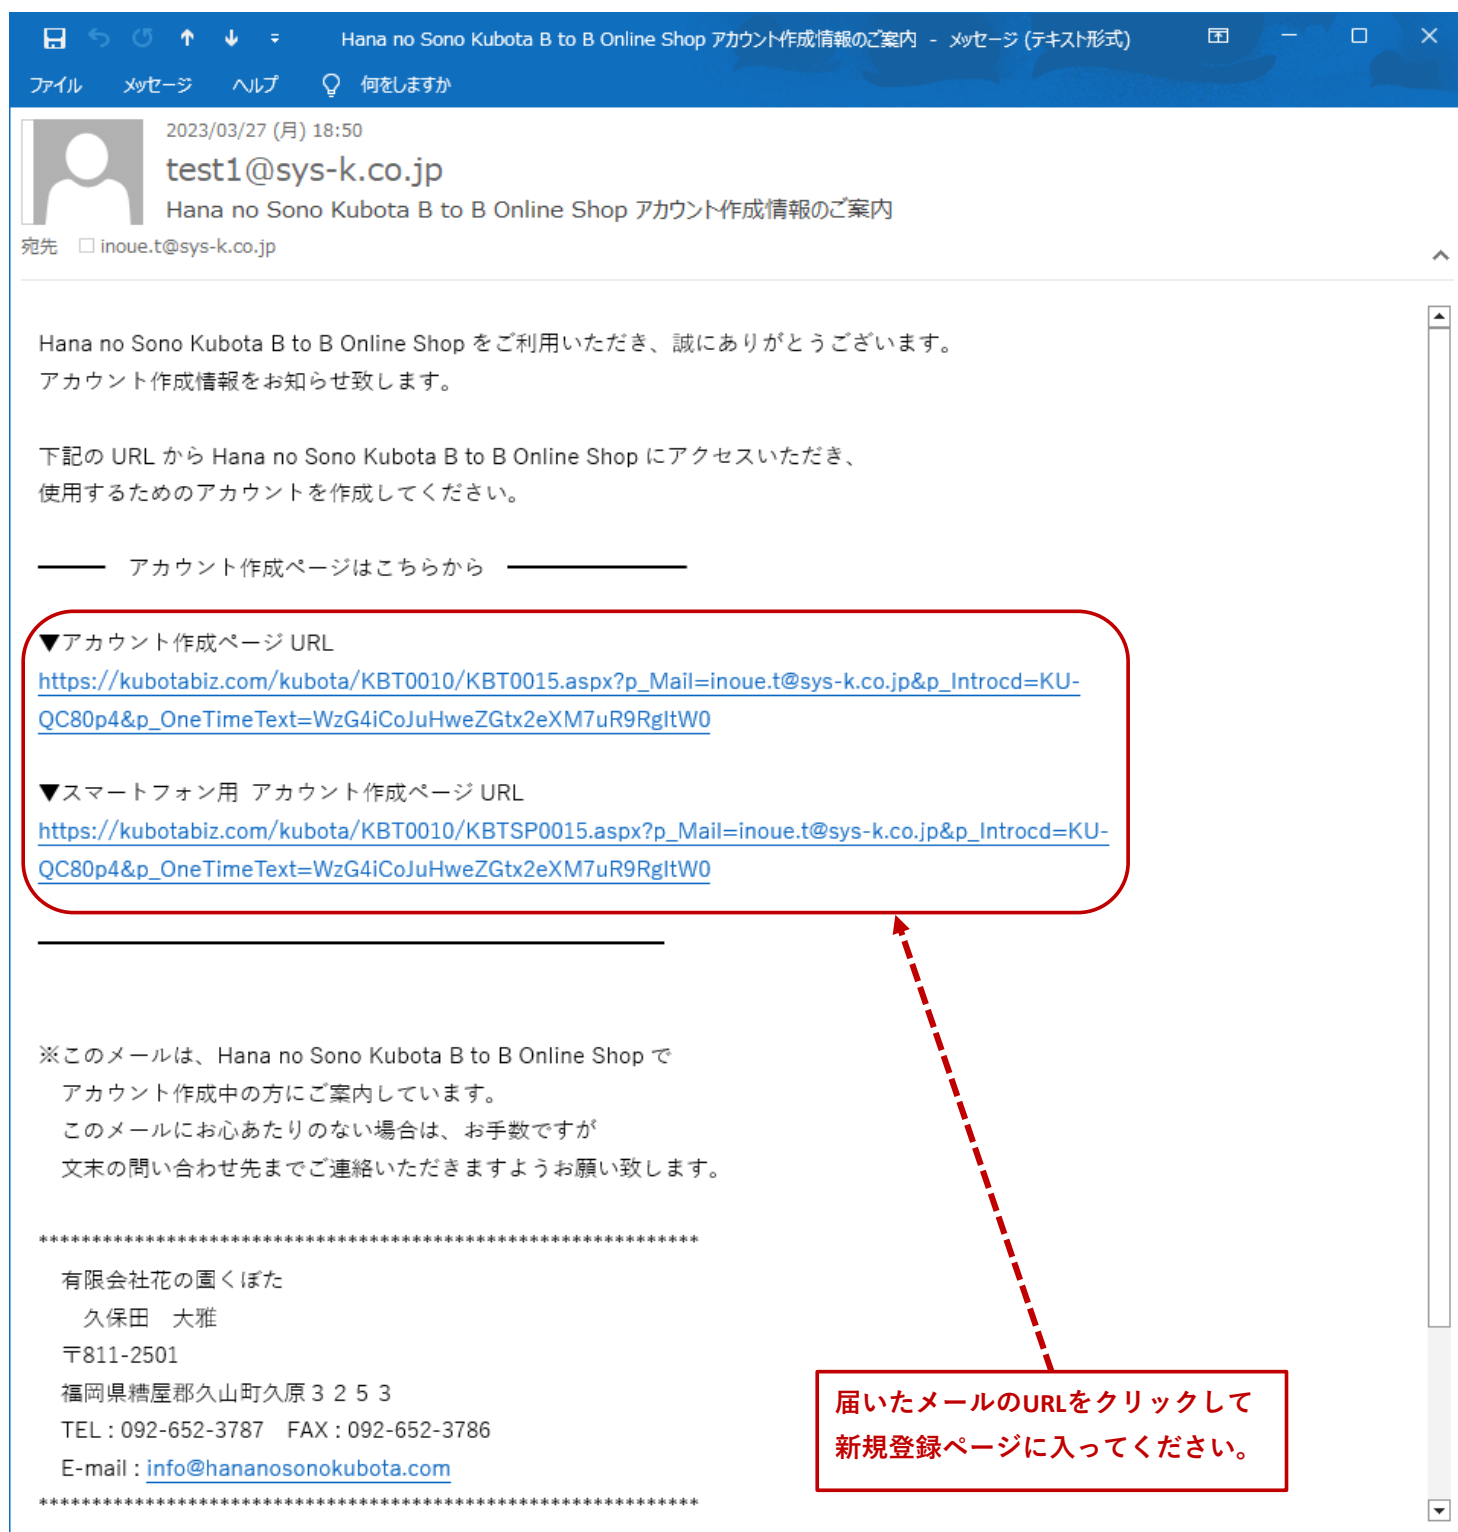

メールアドレス **必須** **半角**

①

自社のメールアドレスを入力して下さい。

送信

戻る

①メールアドレスの欄に**自社のメールアドレス**を入力して送信を押して下さい。

紹介コードをお持ちの方用 設定方法【マニュアルガイド】⑤

届いたメールのURLを押して新規登録ページに入ってください。
(上のURLがパソコン用 下のURLがスマートフォン用となります。)